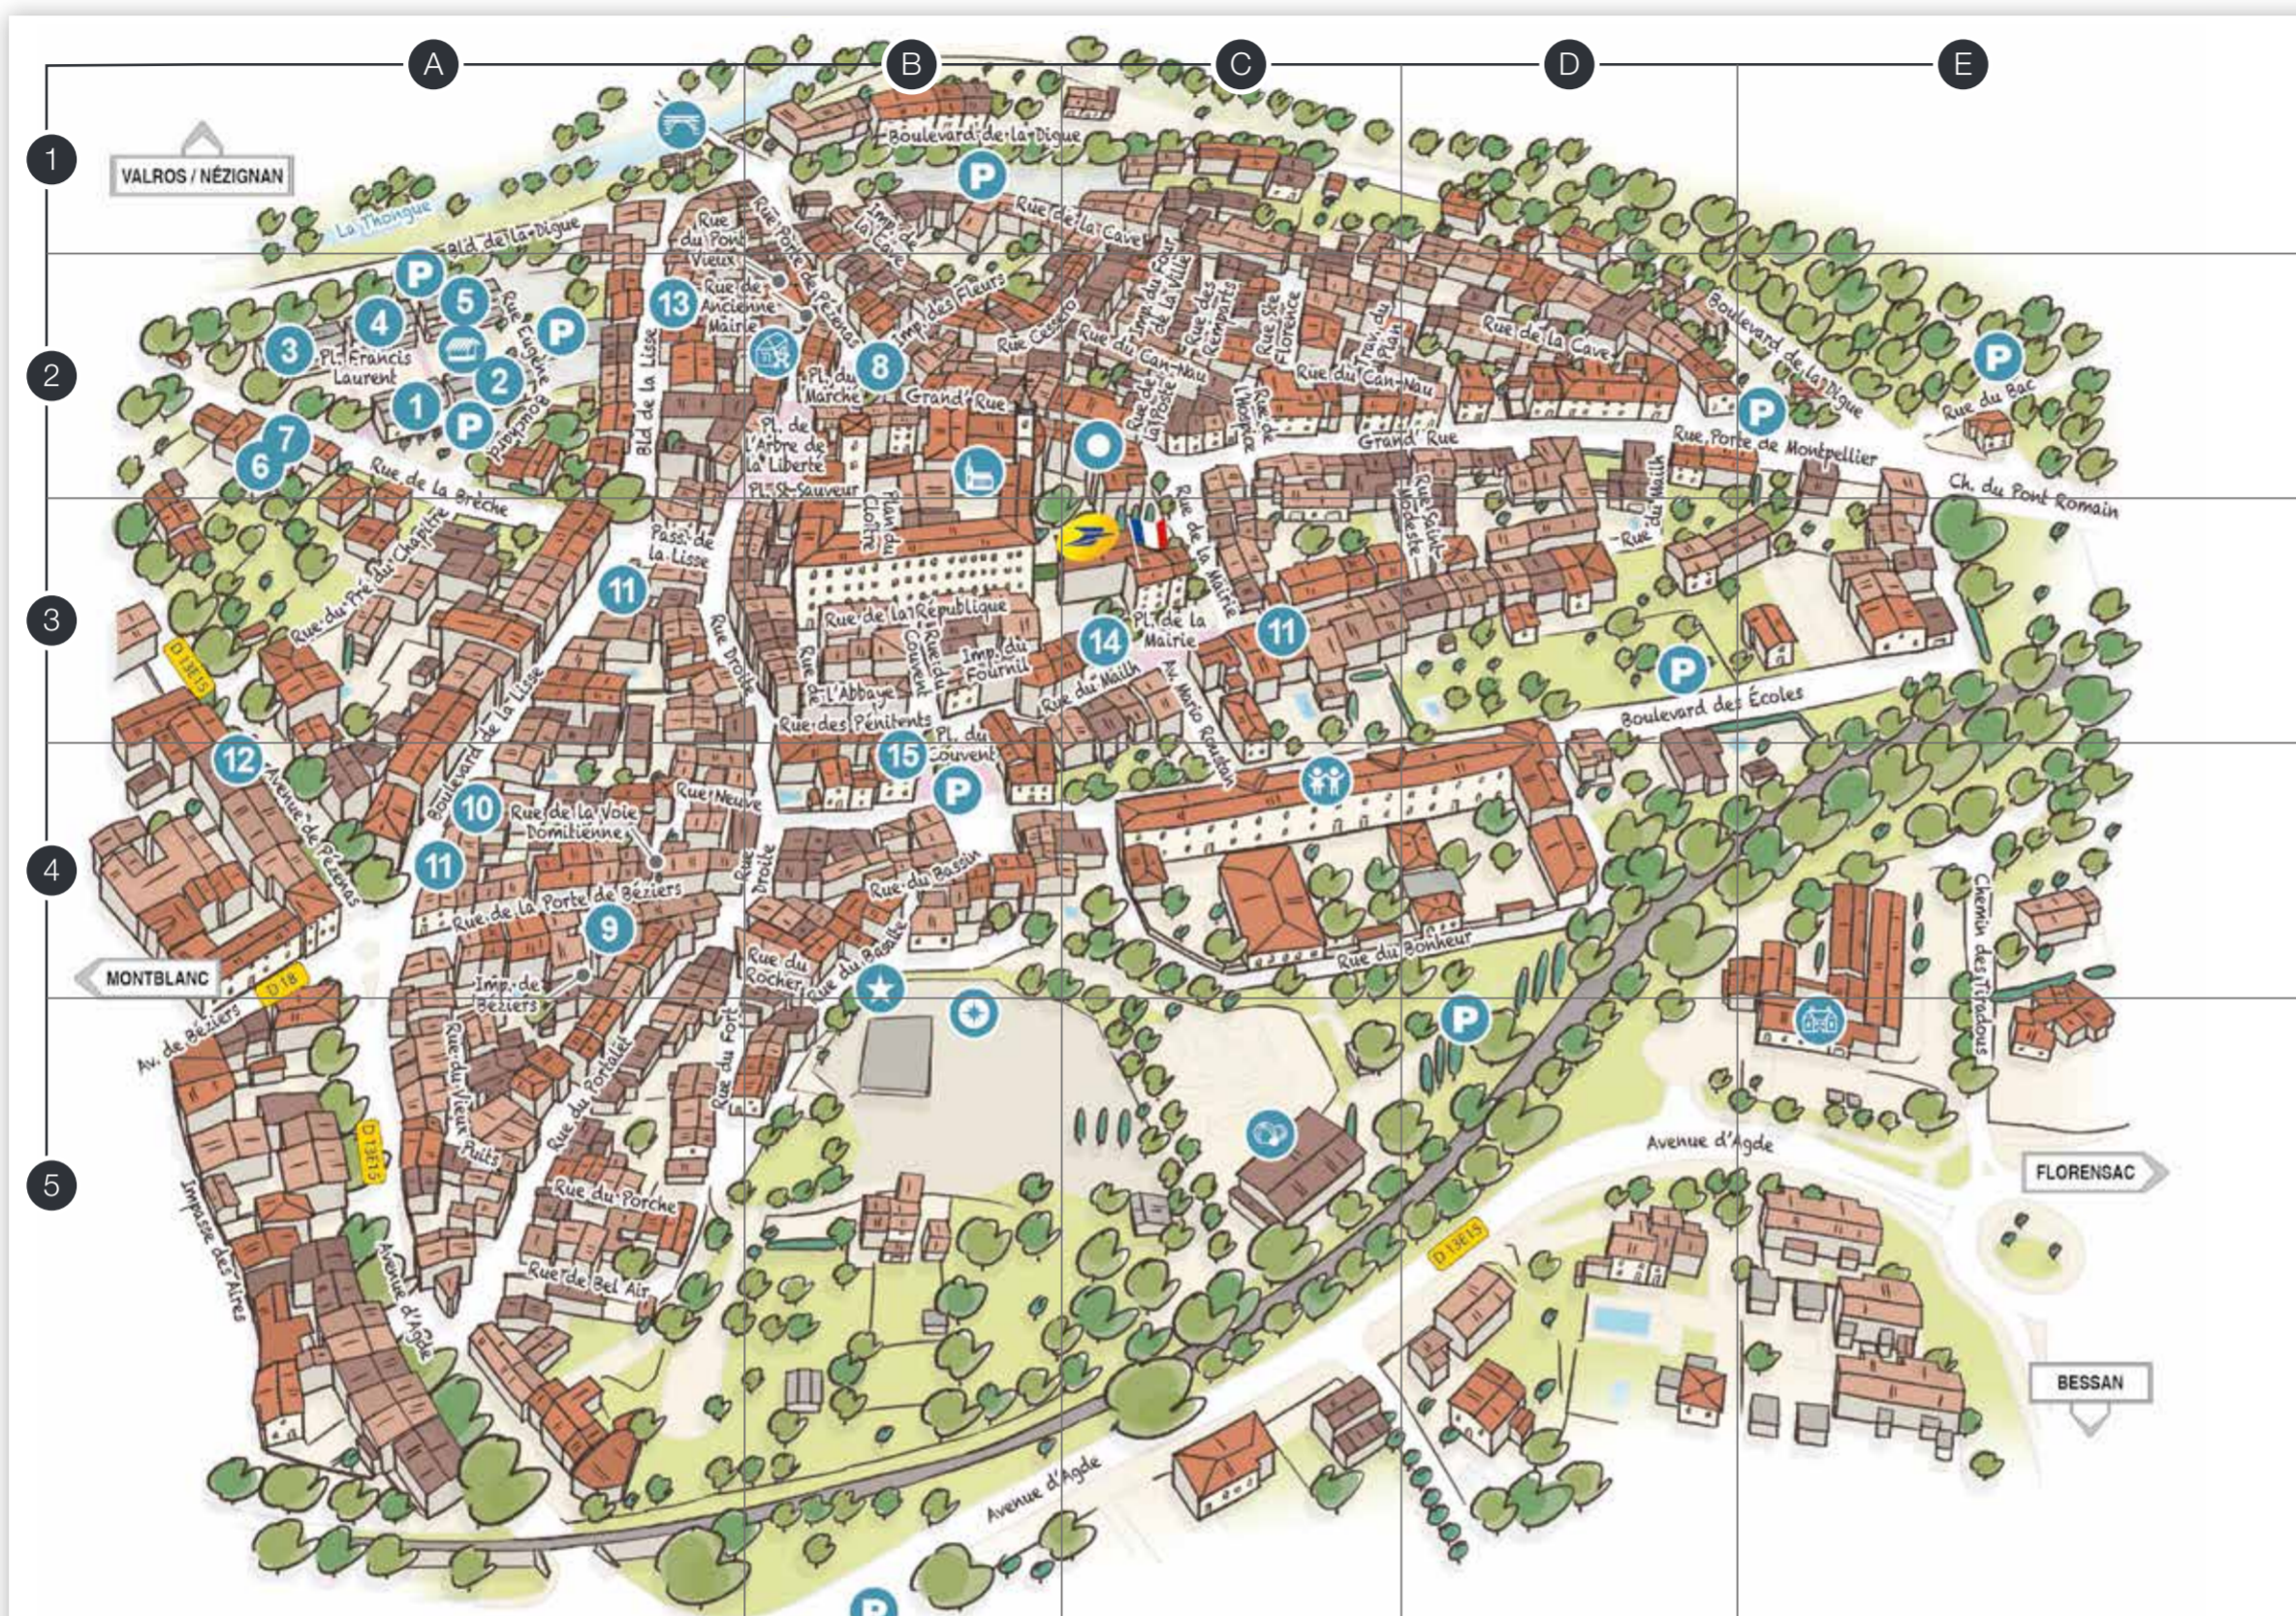

Campagne St Martin

Route de Montblanc Lieu-Dit Saint Martin Le Bas
34630 SAINT THIBÉRY • 06 95 86 08 84

SARL BAUME batiment
Maçonnerie générale neuf et rénovation

Gros œuvre • Maçonnerie
Couverture • Placo • Peinture
Cuisine • Salle de bain • Parquet
Carrelage • Faïence

INDEX DES RUES DU CENTRE-VILLE

Abbaye (rue de l')	B3
Agde (avenue d')	A4 - D5
Ancienne Mairie (rue de l')	B2
Arbre de la Liberté (place de l')	B2
Bac (chemin du)	E2
Basalte (rue du)	B4
Bassin (rue du)	B4
Bel Air (rue de)	A5
Béziers (avenue de)	A5 - A4
Bonheur (rue du)	C4 - D4
Brèche (rue de la)	A2 - A3
Can-Nau (rue du)	C2
Cave (impasse de la)	B1
Cave (rue de la)	B1 - D2
Cloître (plan du)	B3
Cessero (rue)	B2 - C2
Couvent (place du)	B3
Couvent (rue du)	B3
Digue (boulevard de la)	A1 - E2
Droite (rue)	A3 - B4
Écoles (boulevard des)	B4 - E3
Eugène Bouchard (rue)	A2
Fort (rue du)	A5 - A4
Four de la ville (impasse du)	C1 - C2
Francis Laurent (place)	A2
Grand'Rue	B2 - D2
Hospice (rue de l')	C2
Lisse (boulevard de la)	A1 - A4
Lisse (passage de la)	A4 - A3
Mailh (rue du)	C3 - D2
Mairie (rue de la)	C2 - C3
Marché (place du)	B2
Mario Roustan (avenue)	C3 - C4
Neuve (rue)	A4 - B4
Pénitents (rue des)	B3
Pézenas (avenue de)	A4
Plan (traverse du)	C2
Pont Vieux (rue du)	A1 - B2
Pont romain (chemin du)	E2 - E3
Porche (rue du)	A5
Portalet (rue du)	A4 - A5
Porte de Béziers (rue de la)	A4
Porte de Montpellier	D2 - E2
Porte de Pézenas (rue)	B1
Poste (rue de la)	C2
Pré-du-Chapter (rue du)	A3
Remparts (rue des)	C2
République (rue de la)	B3
Rocher (rue du)	B4
Saint Modeste (rue)	D2 - D3
Saint Sauveur (place)	B2
Sainte Florence (rue)	C2
Vieux puits (rue du)	A5
Voie Domitienne (rue de la)	A4