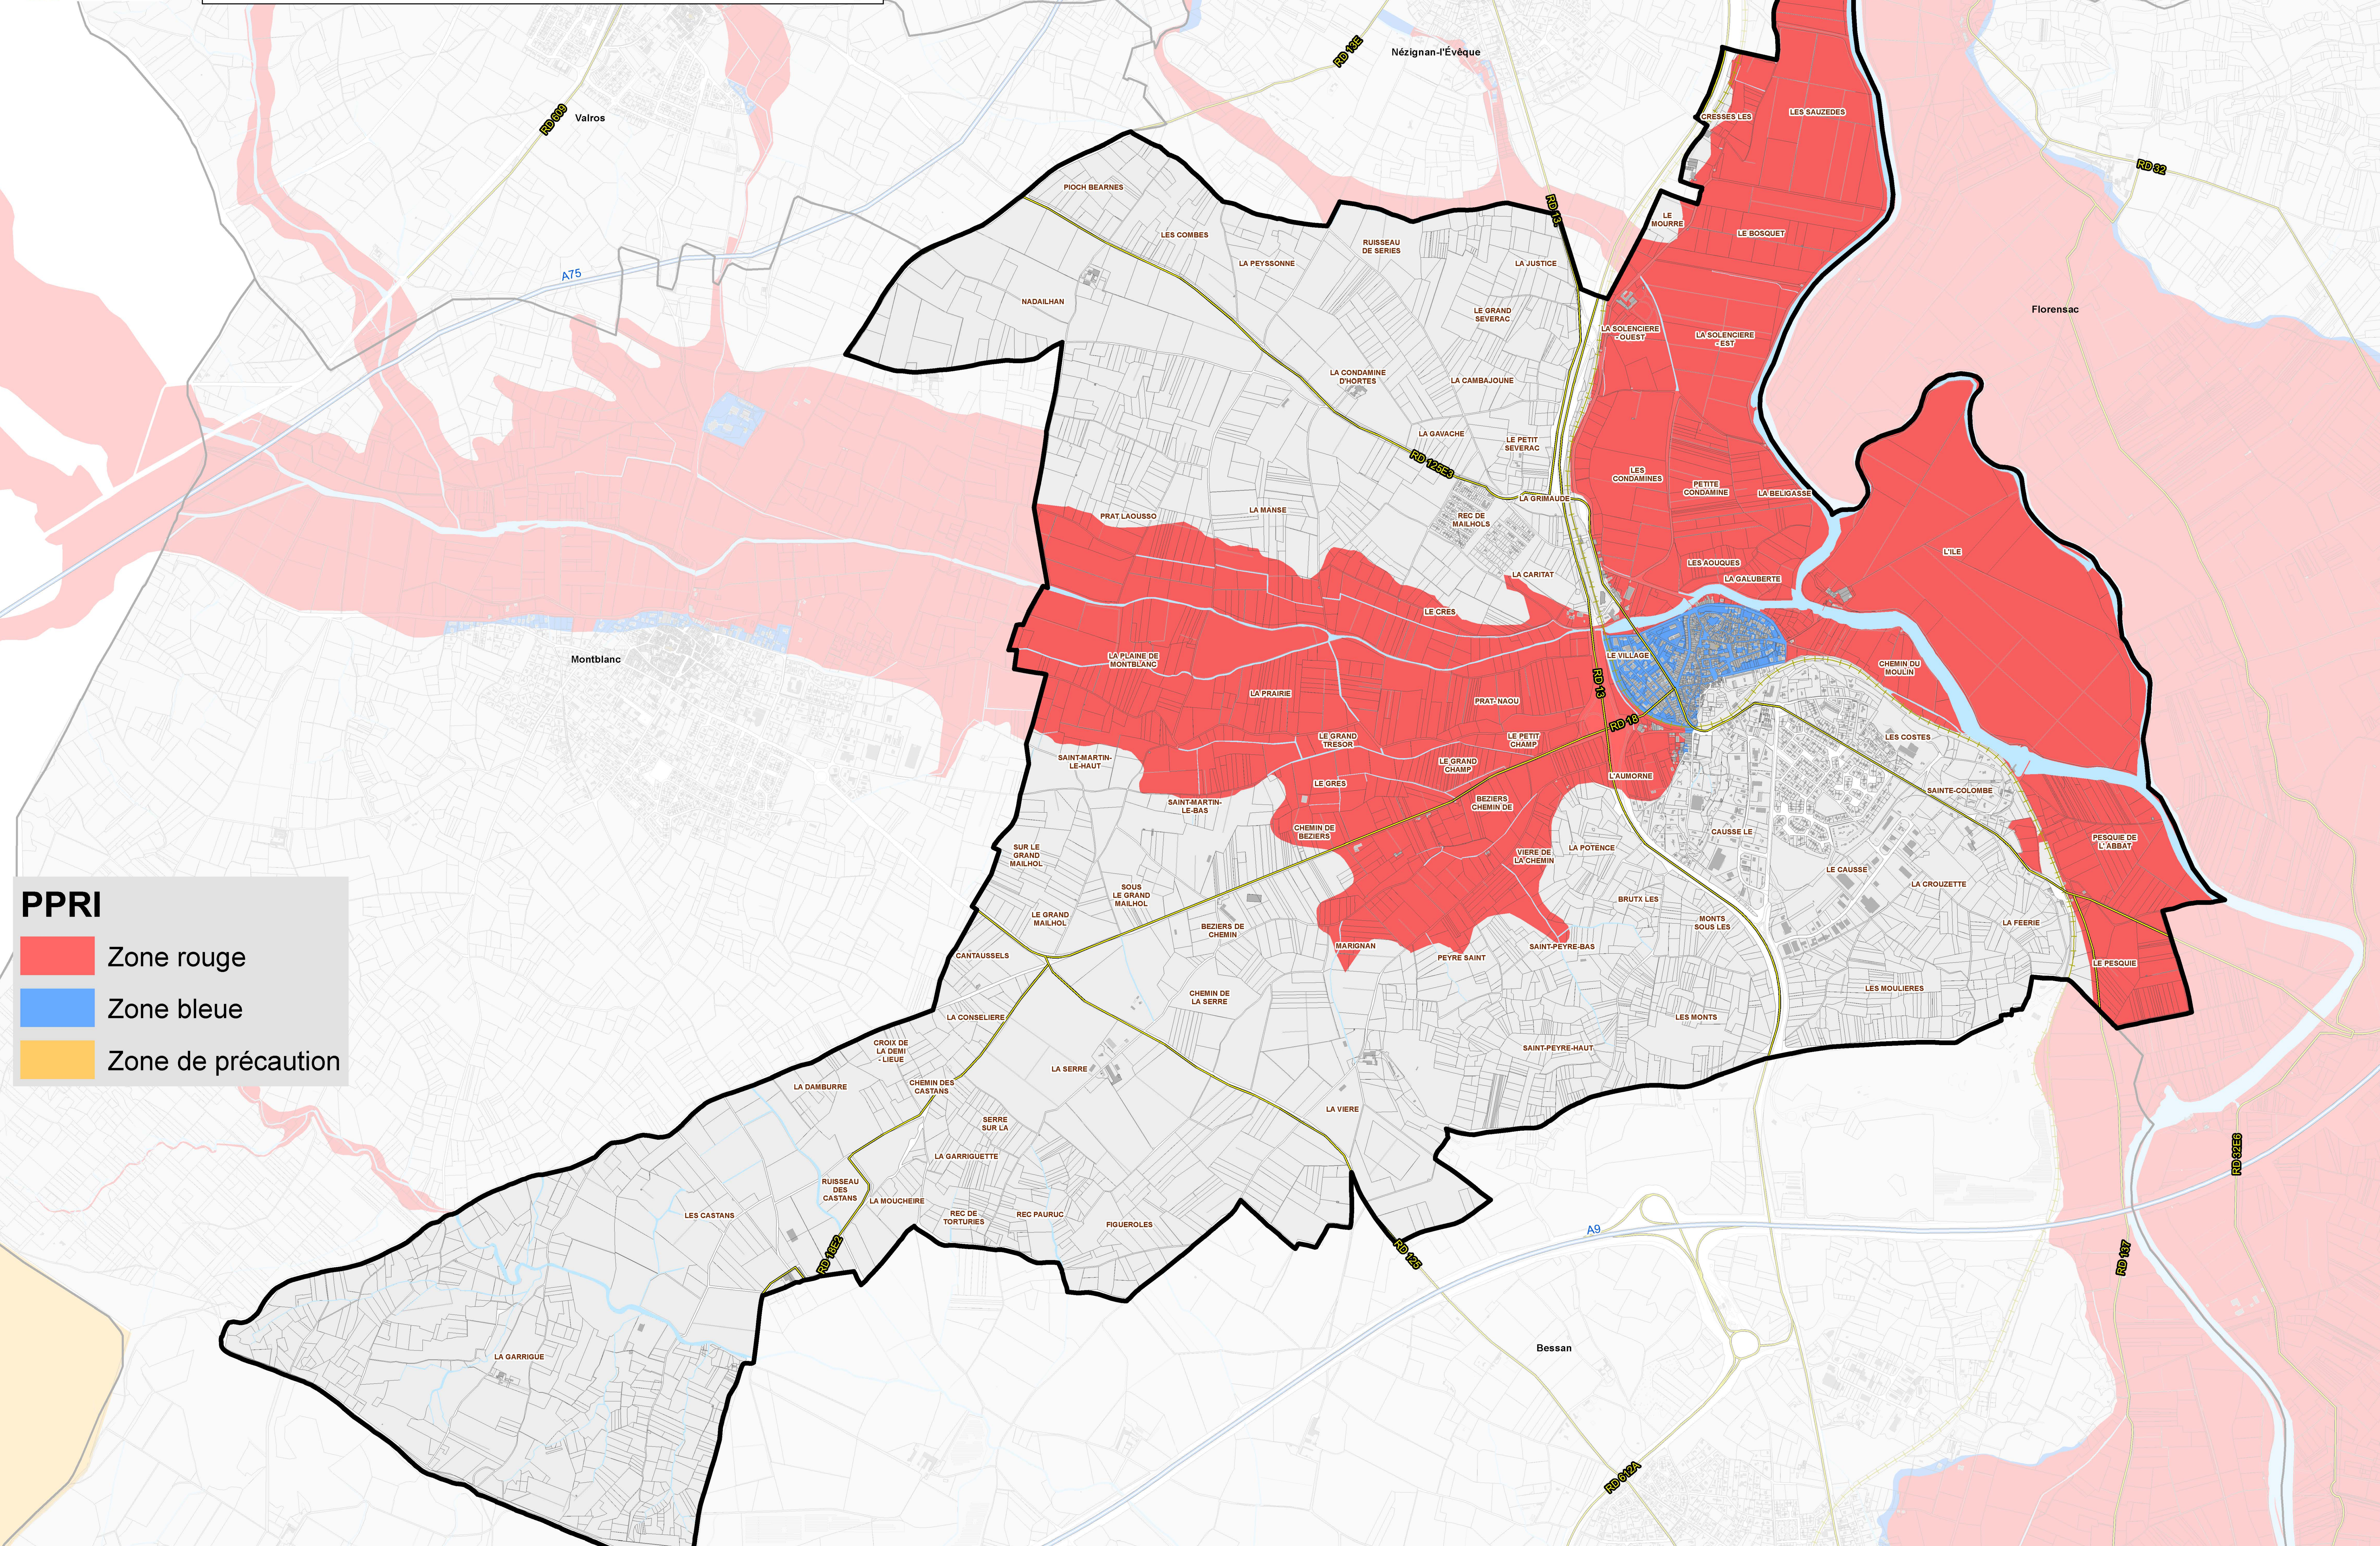

MÉDIATHÈQUE DE SAINT-THIBÉRY
BUREAU DU HÔTEL DES POSTES

MAIRE

ÉCOLE MATERNELLE / PRIMAIRE
LÉONCE RUFFIE

ÉTABLISSEMENT HOSPITALIER

GAEC GRANGEOL DES BÉAUMES

CASERNE DE POMPIERS

ATELIER SAINT-THIBÉRY

SIÈGE DE LA CAHM

PPRI

- Zone rouge
- Zone bleue

PPRI

- Zone rouge
- Zone bleue
- Zone de précaution